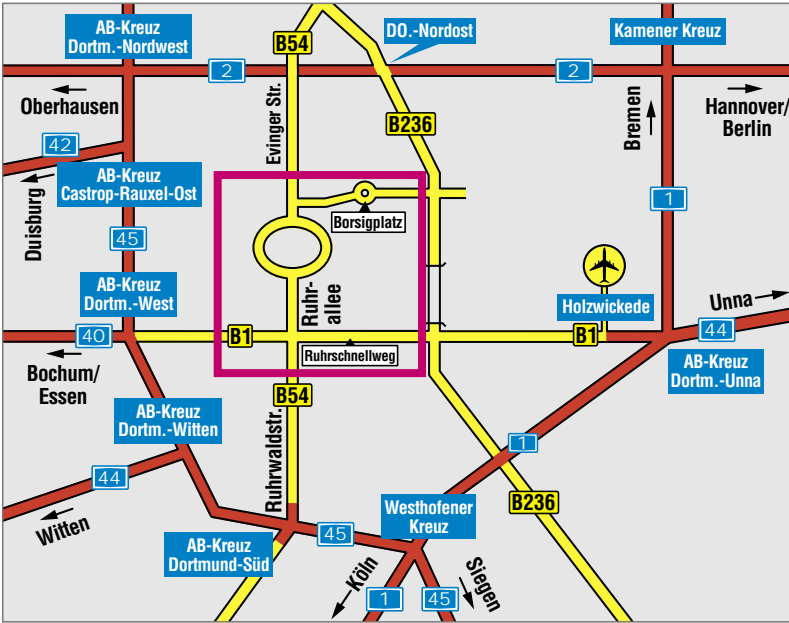

**So finden Sie uns:**

**Haus der Evangelischen Kirche**  
Jägerstr. 5 • 44145 Dortmund  
Tel.: 0231/84 94 - 0

**Reinoldinum**  
Schwanenwall 34 • 44135 Dortmund  
Tel.: 0231/84 94 - 411